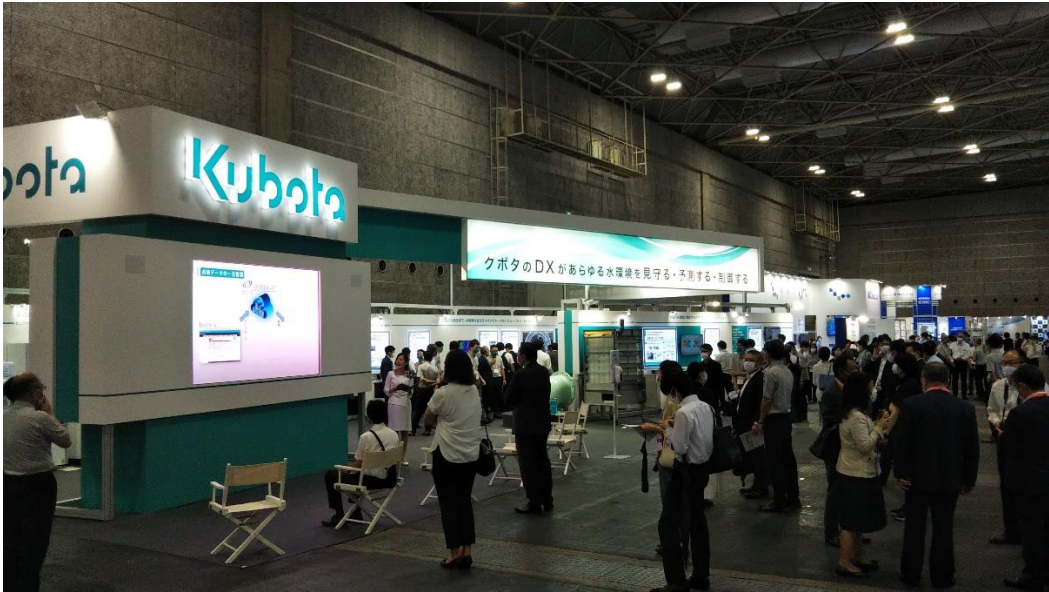

下水道展 '21 大阪

出展会員会社のブース(50音順にて掲載)

一般者の会場内撮影禁止のため、掲載写真は会員会社からご提供いただきました。

株式会社 クボタ

株式会社 栗本鐵工所

コスモ工機株式会社

大成機工株式会社

日本鑄鉄管株式会社