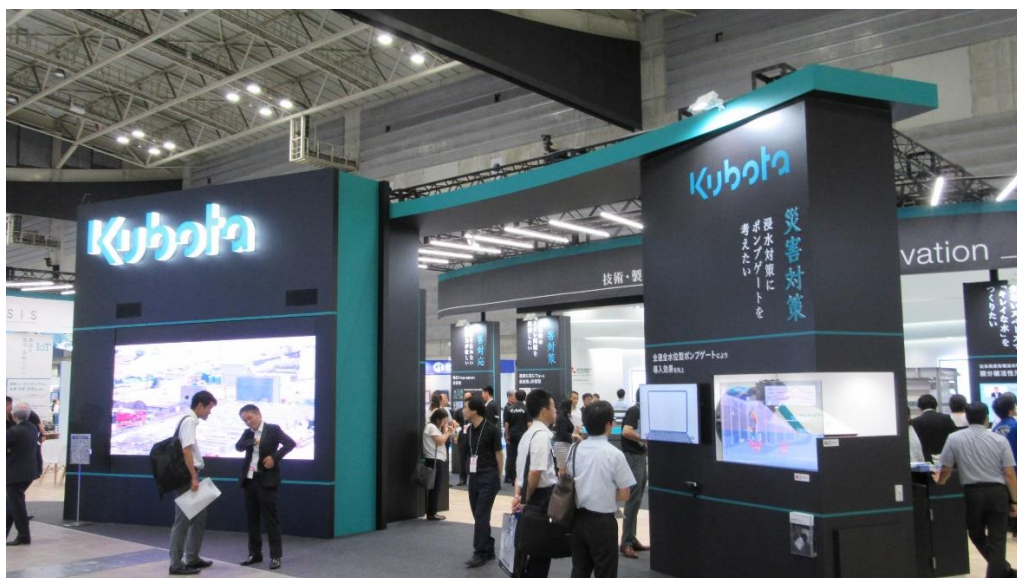

下水道展 '19 横浜
出展会員各社のブース(50音順にて掲載)

株式会社 クボタ

株式会社 栗本鐵工所

コスモ工機株式会社

大成機工株式会社

日本鑄鉄管株式会社

日之出水道機器株式会社

前澤工業株式会社